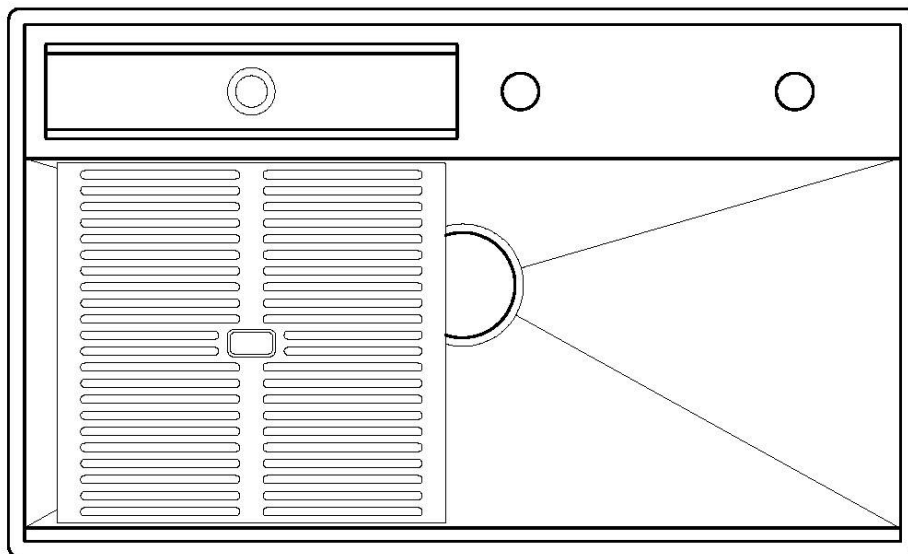

8100 618 (in dotazione/supplied with sink)

3780 000 **Level "in trough"/Livello "canale"**

Compatible accessories/Accessori compatibili:

8151 004

8100 618
POSIZIONATA A FILO VASCA / EDGE POSITIONING

8100 618
POSIZIONATA SUL FONDO / BOTTOM POSITIONING