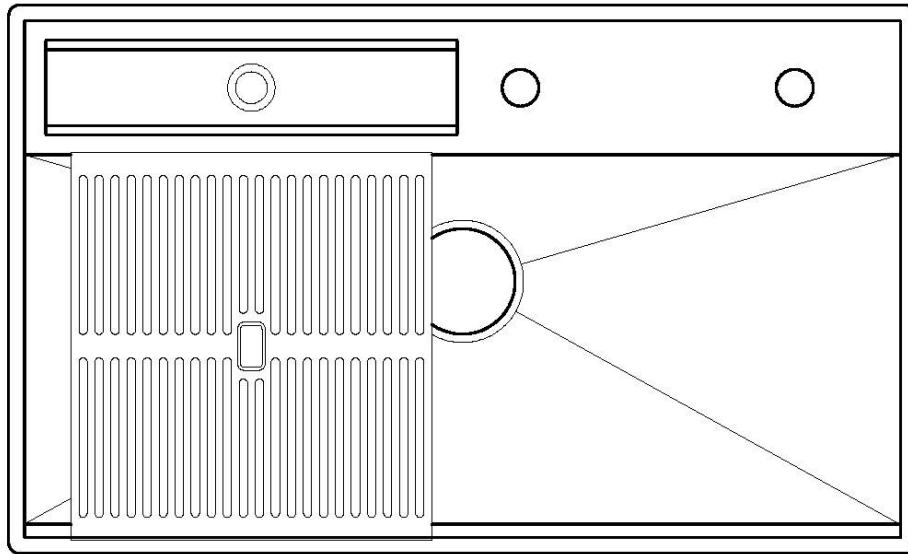

ZWEITE/DRITTE BOHRUNG MÖGLICH Die Spüle kann auf Wunsch bei der Bestellung mit zusätzlichen Bohrungen versehen werden, die für Doppellocharmaturen, ferngesteuerte Abflüsse oder den Einbau von Seifenspendern genutzt werden können. Die Positionen sind in den Zeichnungen mit gestrichelten Löchern markiert.

8100 618 (in dotazione/supplied with sink)

3780 000 **Level "in trough"/Livello "canale"**

Compatible accessories/Accessori compatibili:

8151 004

8100 618
POSIZIONATA A FILO VASCA / EDGE POSITIONING

8100 618
POSIZIONATA SUL FONDO / BOTTOM POSITIONING