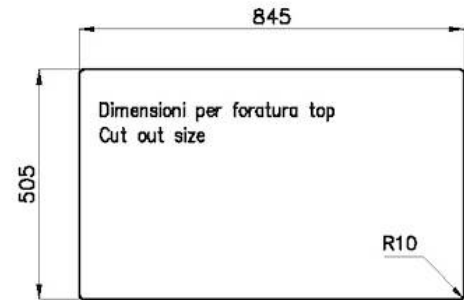

Filotop

FT

SPT

Sottotop