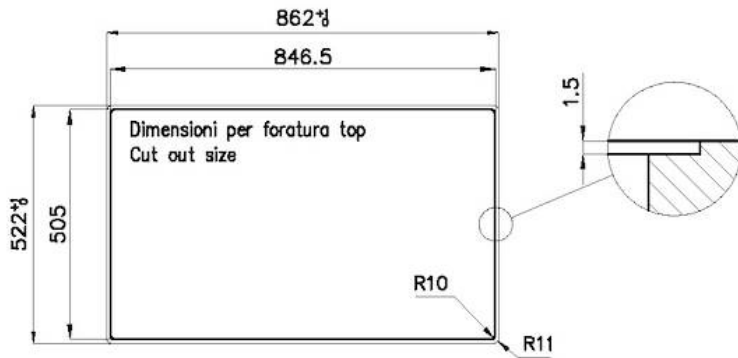

Filotop

FT

SPT

Sottotop