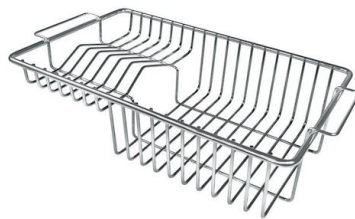

Tellerständer aus Edelstahl
8100 305