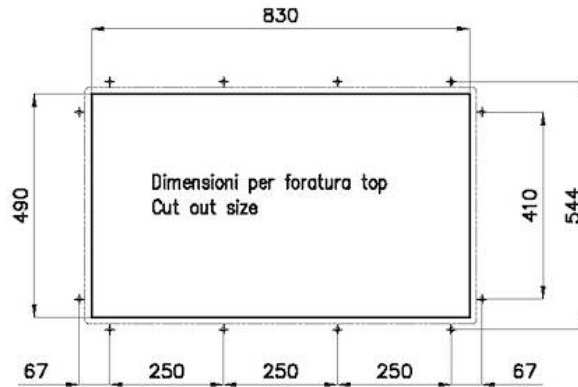

Filotop

FT

SPT

Sottotop