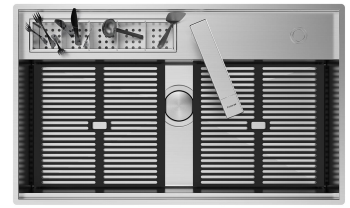

GALERIE

GELIEFERT

OPTIONALES ZUBEHÖR