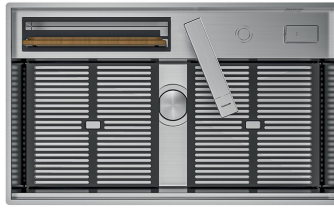

GALERIE

GELIEFERT

OPTIONALES ZUBEHÖR